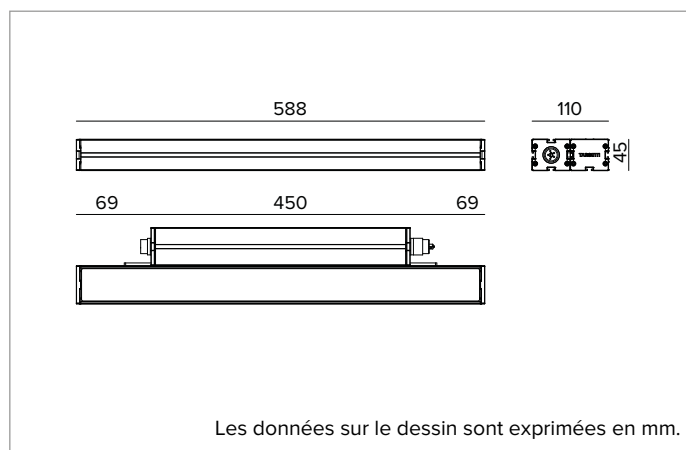

### Projecteur LED linéaire orientable

	3000K	H(m)	D1(m)	D2(m)	E <sub>max</sub> (lx)		
	Ra80	11°	59°				
Fixture Power	35W	1	0.19	1.14	13217		
Source Flux	4548lm	2	0.37	2.28	3304		
Fixture Flux	3423lm	3	0.56	3.42	1469		
Efficacy	98lm/W	4	0.74	4.55	826		
TS2100	I <sub>max</sub> =2906cd/klm	I <sub>max</sub>	13217cd	5	0.93	5.69	529

**Couleur et finition** : Anodisé noir

**Dimensions** : L=588mm

**Poids** : 3,2Kg

**Versión** : STANDARD

**Degré de protection** : IP66,IP67,IP68,IP69

**Résistance mécanique** : IK07